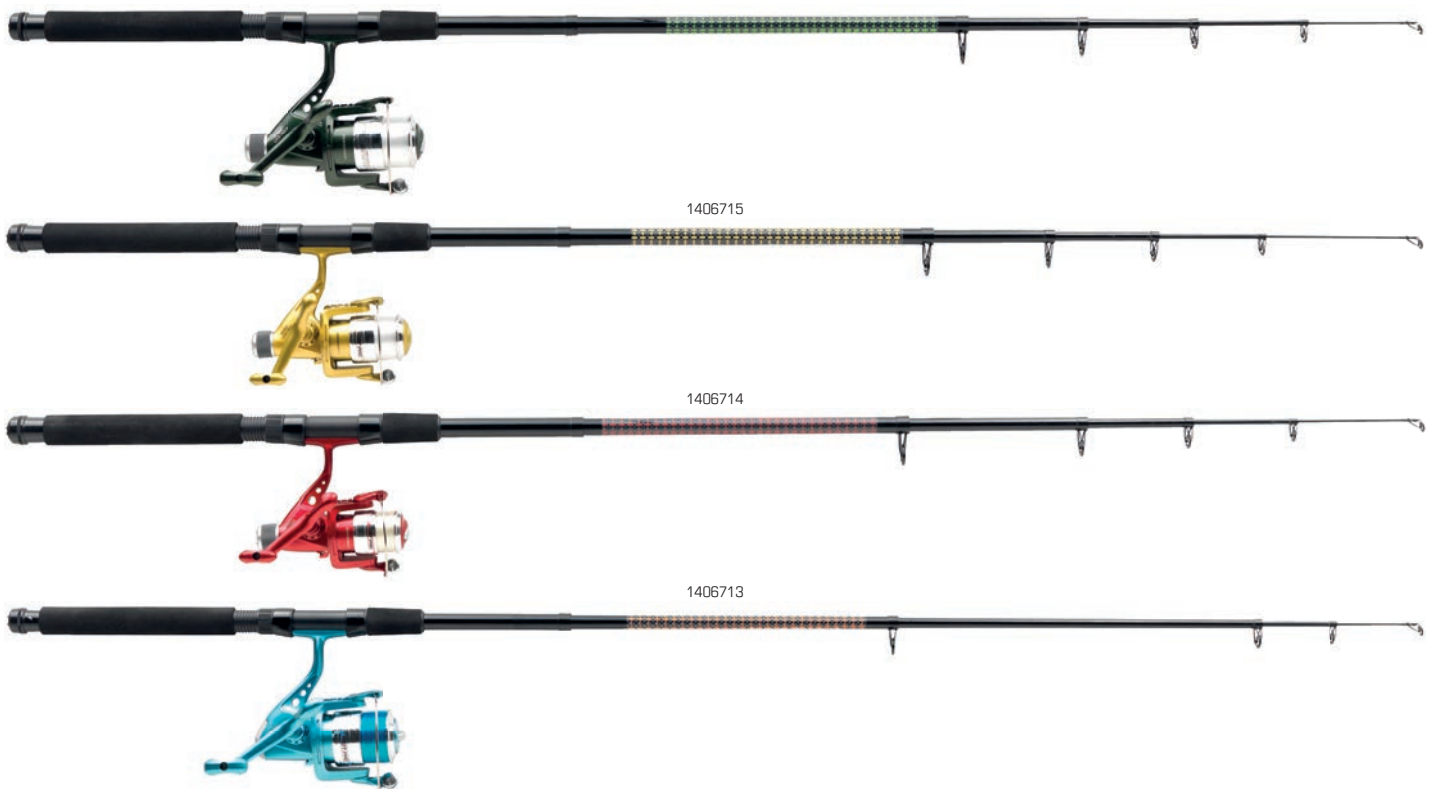

GT Pro Spin Telescopic

NEW

1406715

1406714

1406713

1406712

	Glass		EVA		TS		Graphite		10

S.A.P.	U.P.C.	BARCODE											R.R.P.
1406712	022021631360		COMBO GT PRO Spin T-180 5/20	1,80 m	5 - 20 g	Tele-5	0,48 m	20 RD	1	144 g	169 g	I1460	21.90 €
1406713	022021631377		COMBO GT PRO Spin T-210 7/30	2,10 m	7 - 30 g	Tele-6	0,55 m	20 RD	1	186 g	169 g	F1727	25.90 €
1406714	022021631384		COMBO GT PRO Spin T-240 10/50	2,40 m	10 - 50 g	Tele-5	0,55 m	30 RD	1	215 g	259 g	B1793	26.90 €
1406715	022021631391		COMBO GT PRO Spin T-270 20/60	2,70 m	20 - 60 g	Tele-6	0,65 m	40 RD	1	284 g	338 g	F1860	27.90 €